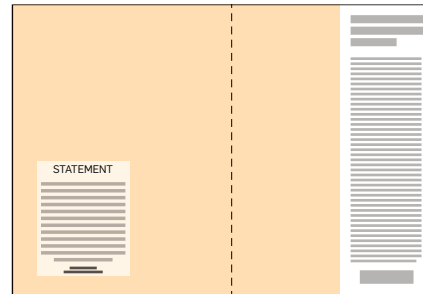

DER STANDARD Karriere

Preise und Kontakt

Exklusiv-Format

Vorzugsplatzierungen

25 % Zuschlag auf U2, U4

Druck, Papier, Farbprofil

Umschlag:
200g/m², Bilderdruck holzfrei
glänzend, ISO_coated_v2_eci

Kern:
57g/m² LWC glänzend
aufgebessert Recycling,
PSO_LWC_Improved

Überfüller:
3mm an jeder Seite

Druckunterlagenchluss

3 Wochen vor Erscheinen

Kontakt Produktion Print

Tel.: +43(0)1/531 70-388, -431 oder -462
produktion@derStandard.at

2/1 Seite Statement

abfallend 460 x 285 mm
€ 21.900,-