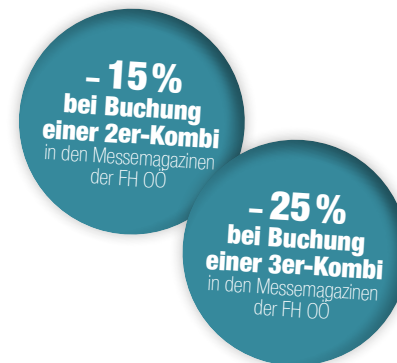

(Änderungen vorbehalten)

Messe Magazine

FH OÖ Campus Wels, FH OÖ Campus Hagenberg, FH OÖ Campus Steyr

1/1 Seite

Innenteil € 9.000,- € 6.750,-
Umschlag € 10.350,- € 7.750,-

Satzspiegel
abfallend 180 x 235 mm
210 x 280 mm

1/3 Seite quer

€ 3.550,- € 2.660,-

Satzspiegel
abfallend 180 x 75 mm
210 x 95 mm

1/2 Seite hoch

€ 4.900,- € 3.675,-

Satzspiegel
abfallend 88 x 235 mm
103 x 280 mm

1/3 Seite hoch

€ 3.550,- € 2.660,-